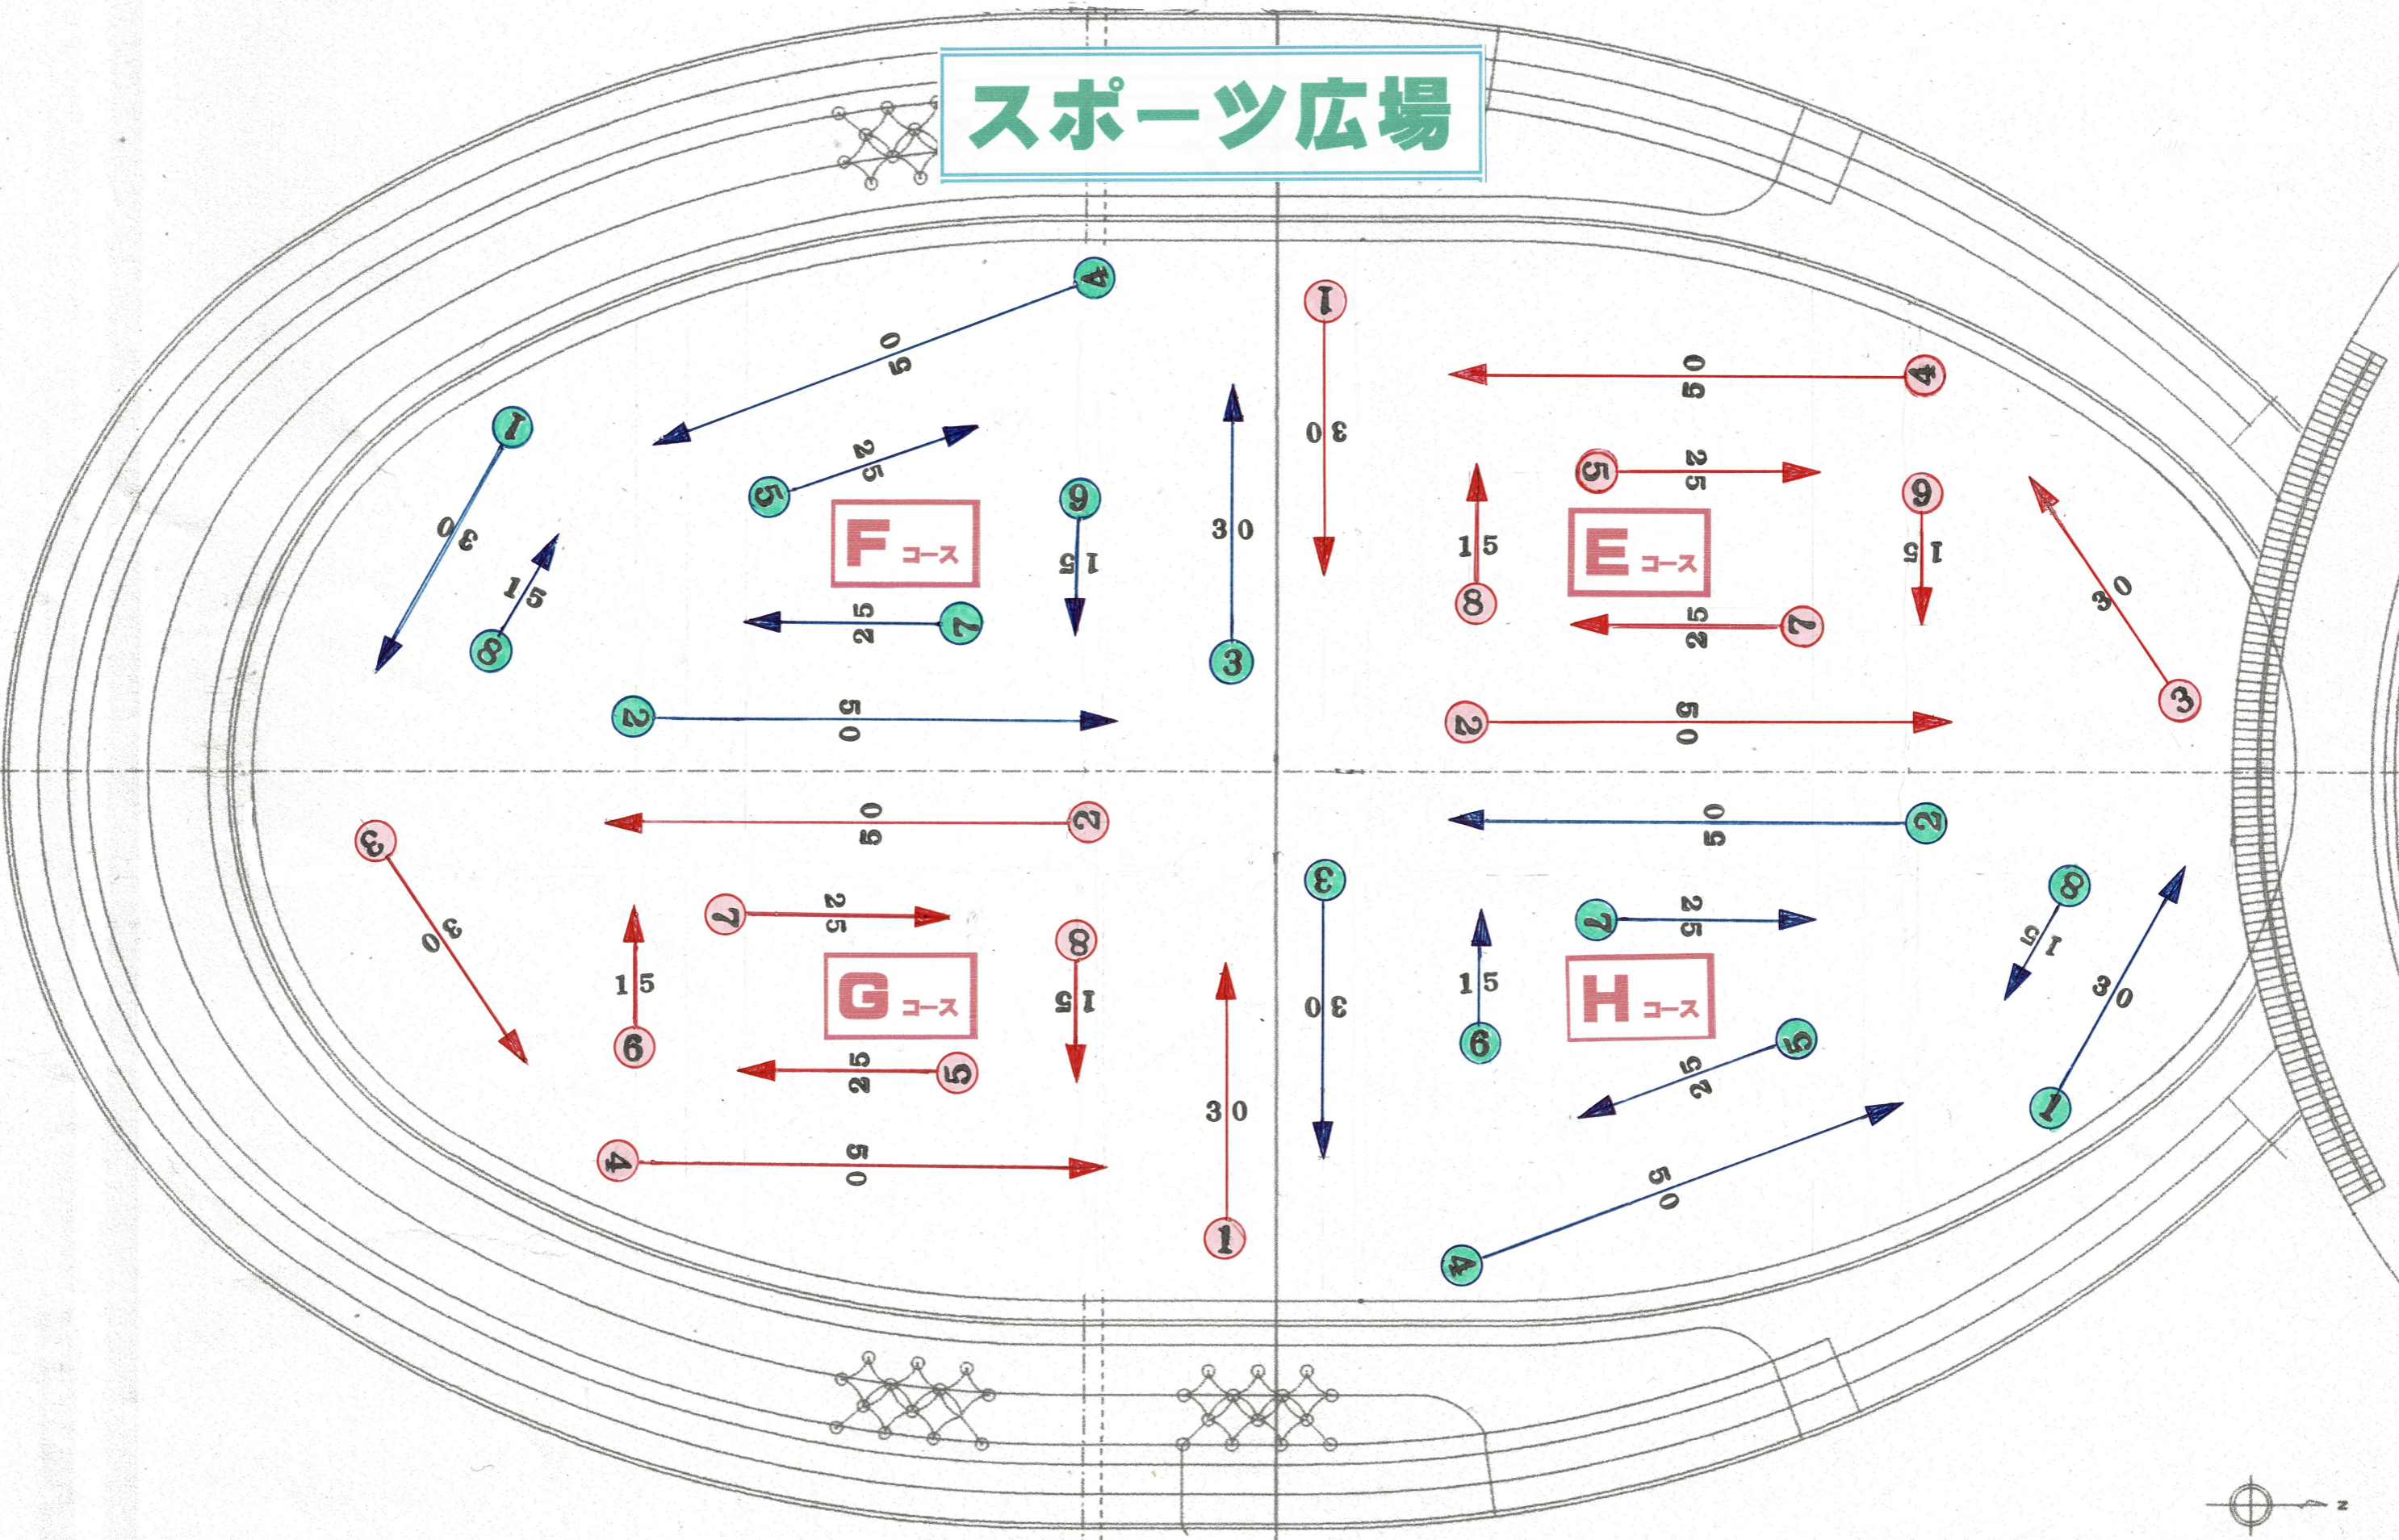

多目的ドーム

スポーツ広場

多目的広場

フェンス(H=4.0m)