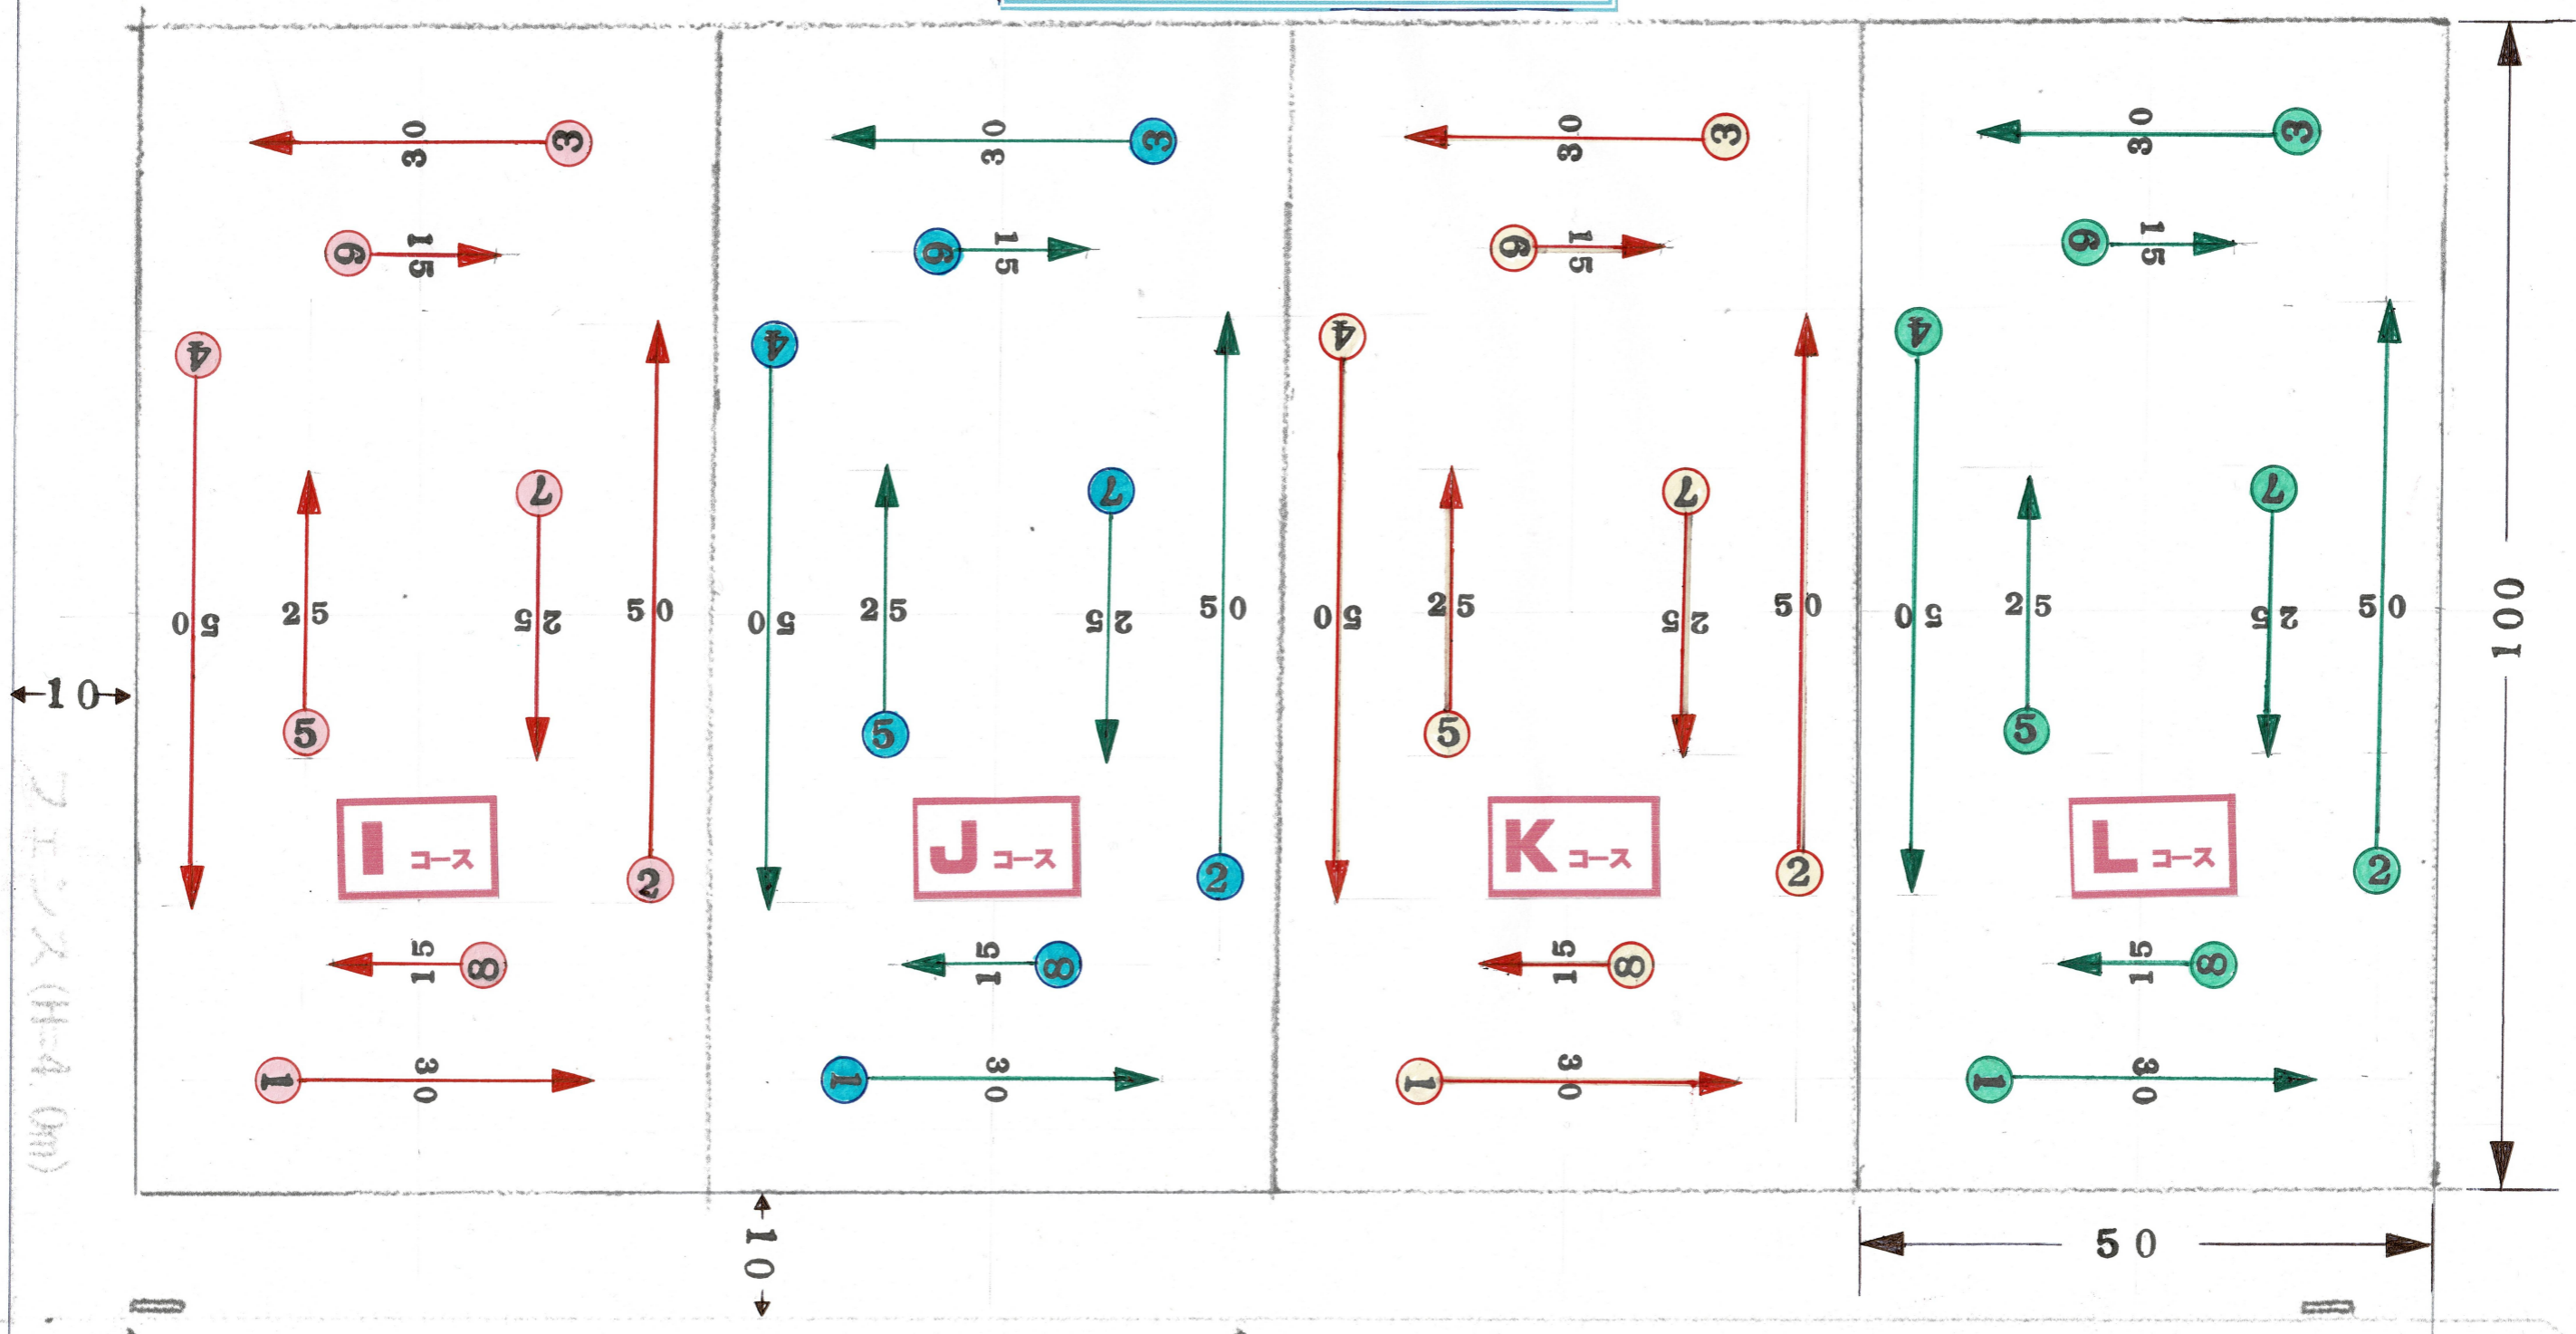

多目的ドーム

スポーツ広場

多目的広場

フェンス(H=4.0m)