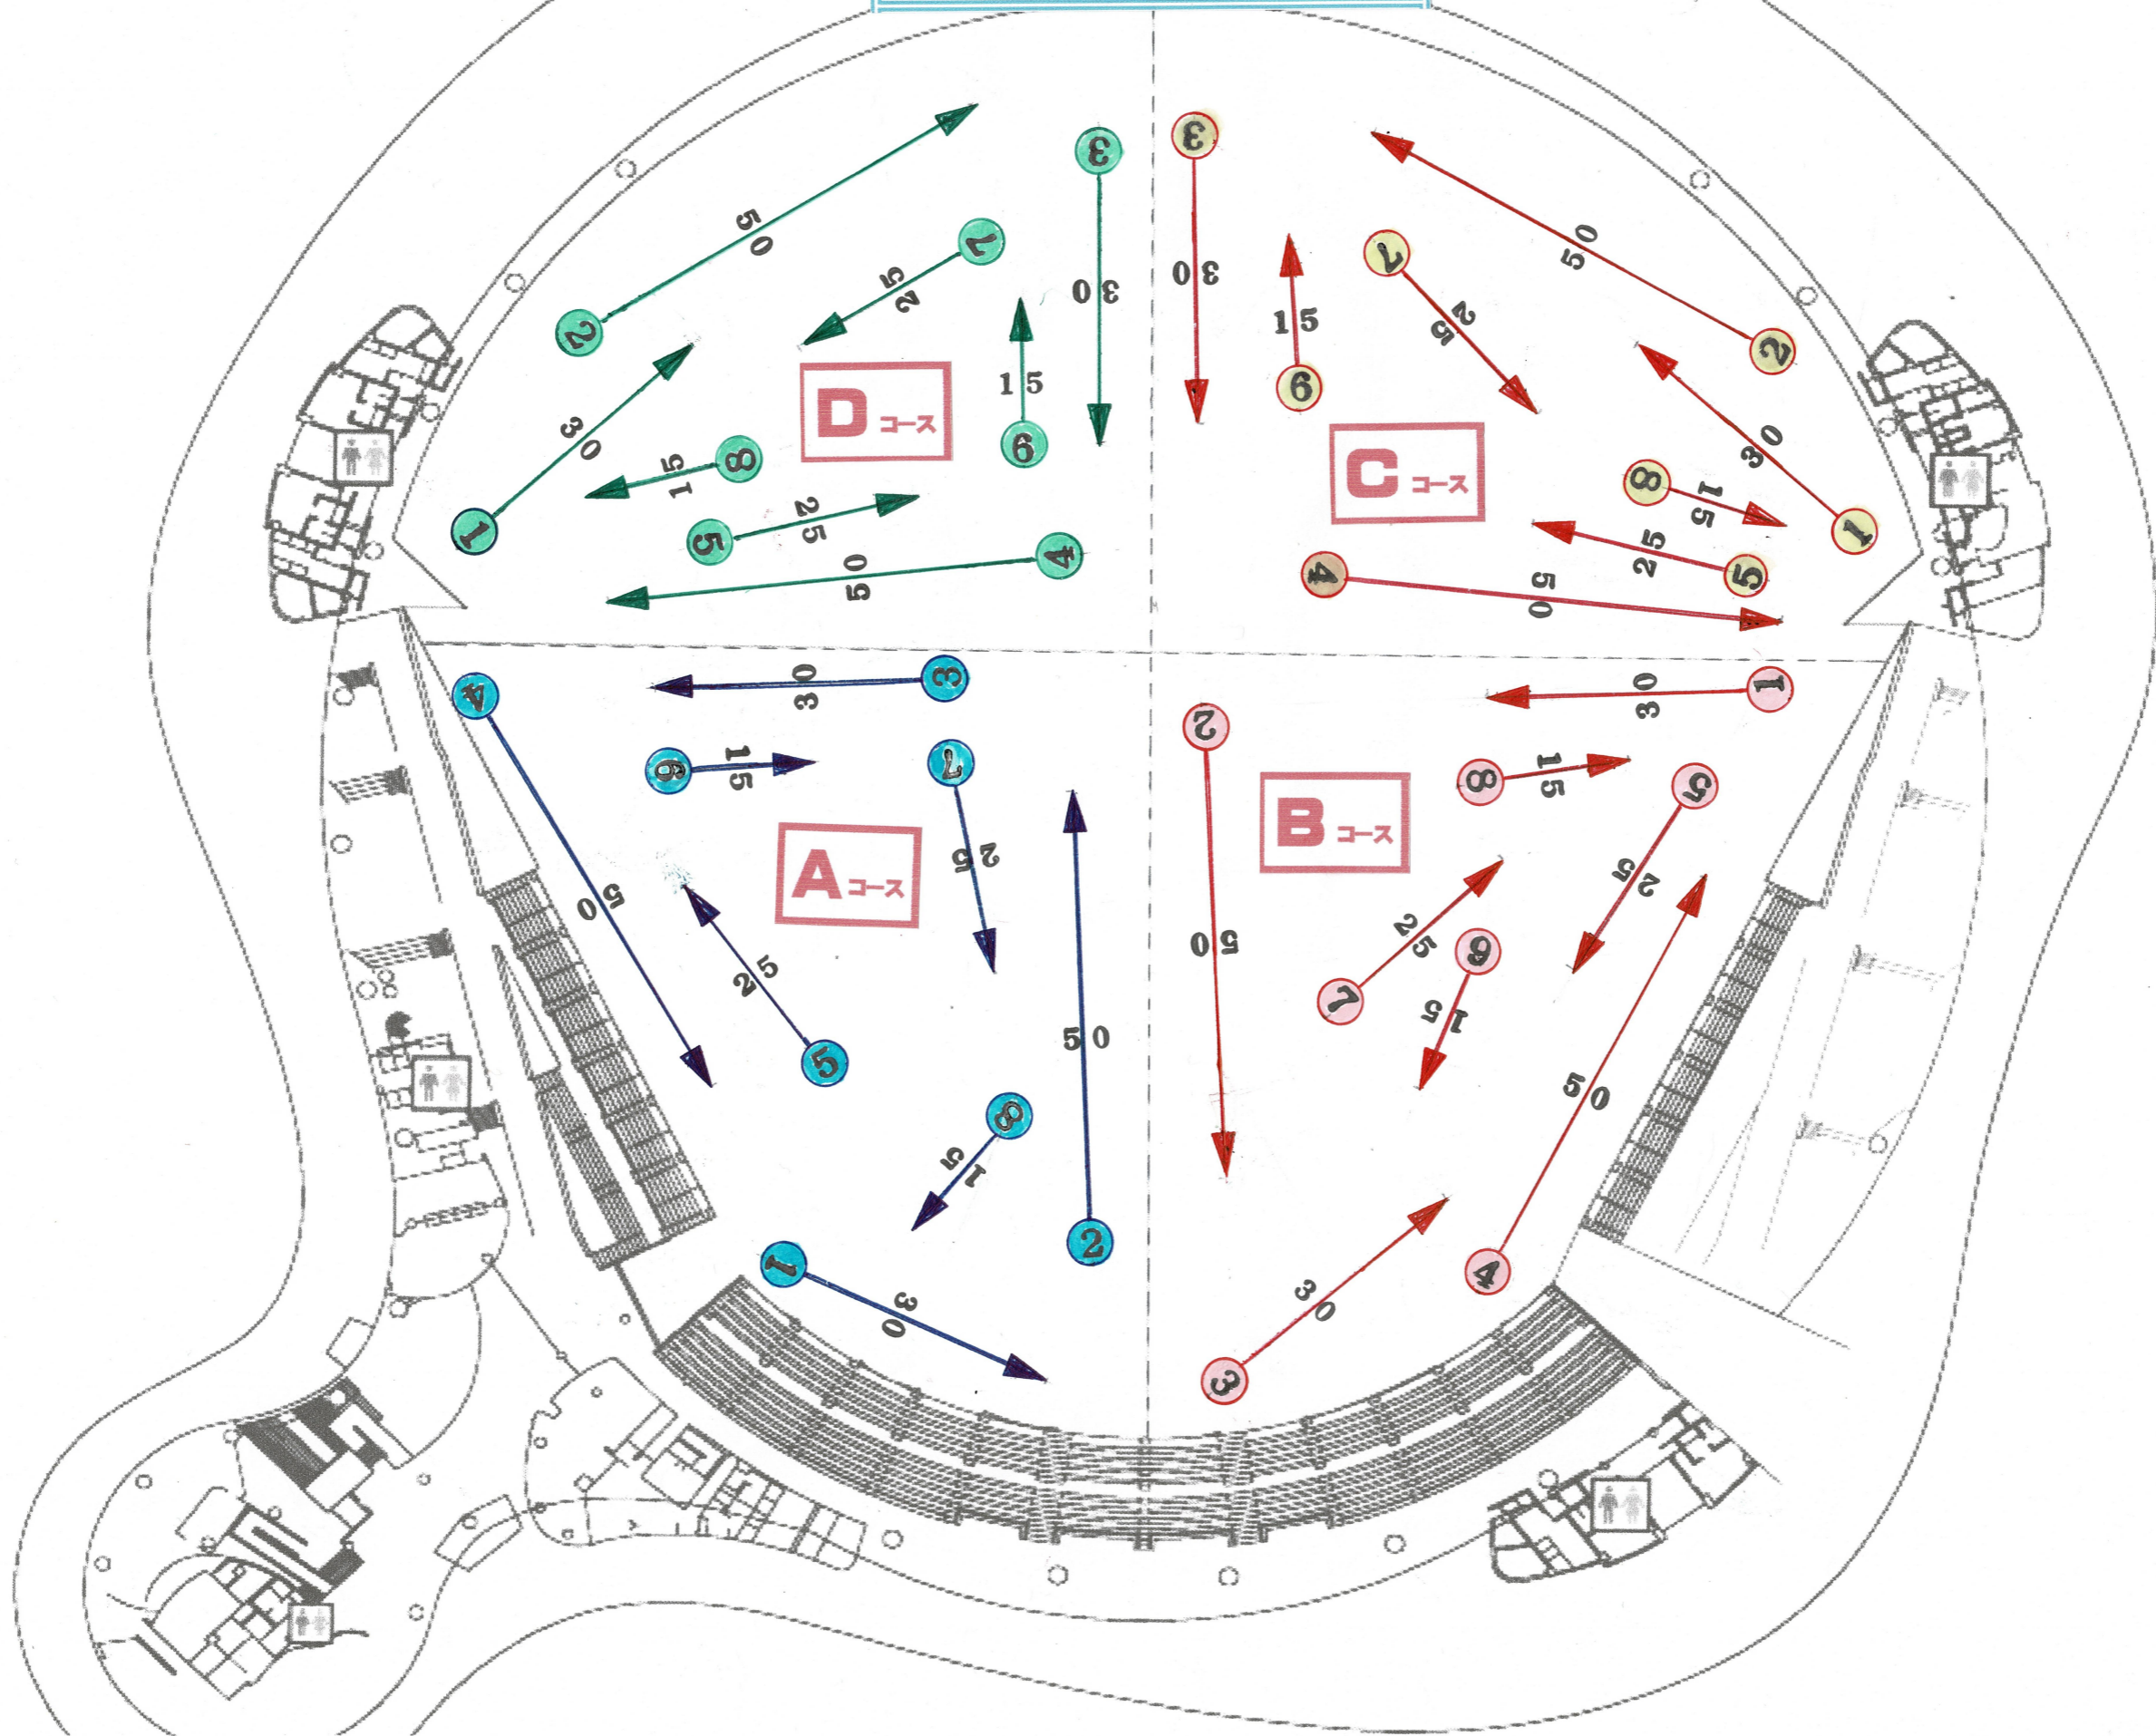

多目的ドーム

スポーツ広場

多目的広場

フェンス(H=4.0m)