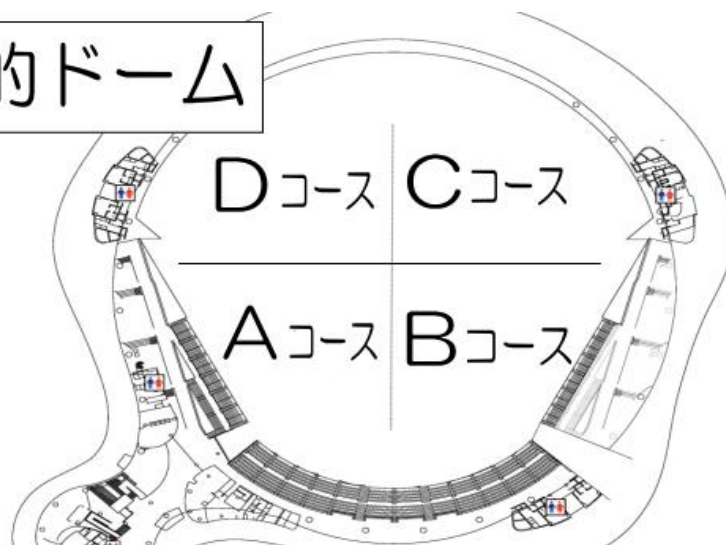

第38回全国グラウンド・ゴルフ交歓

山口大会コース図

多目的ドーム

スポーツ広場

多目的広場