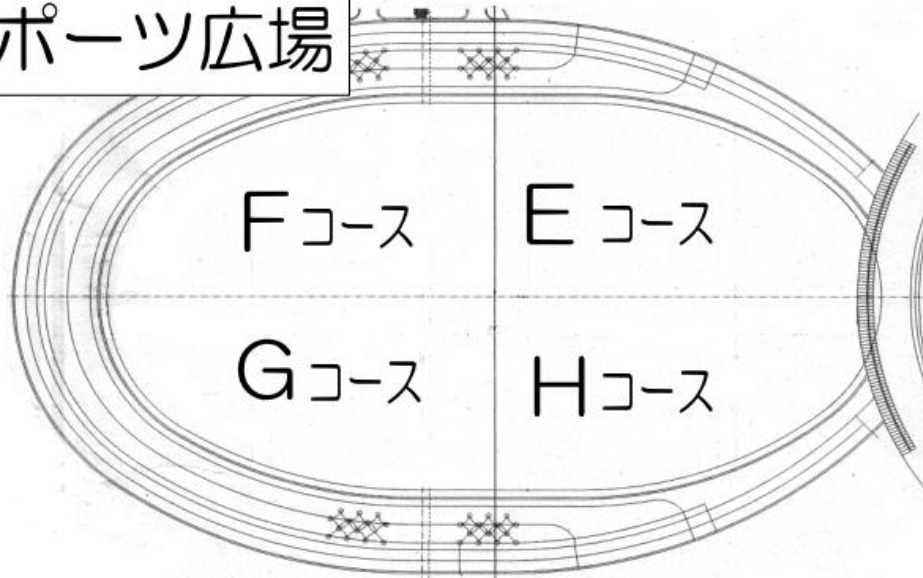

第38回全国グラウンド・ゴルフ交歓

山口大会コース図

多目的ドーム

スポーツ広場

多目的広場