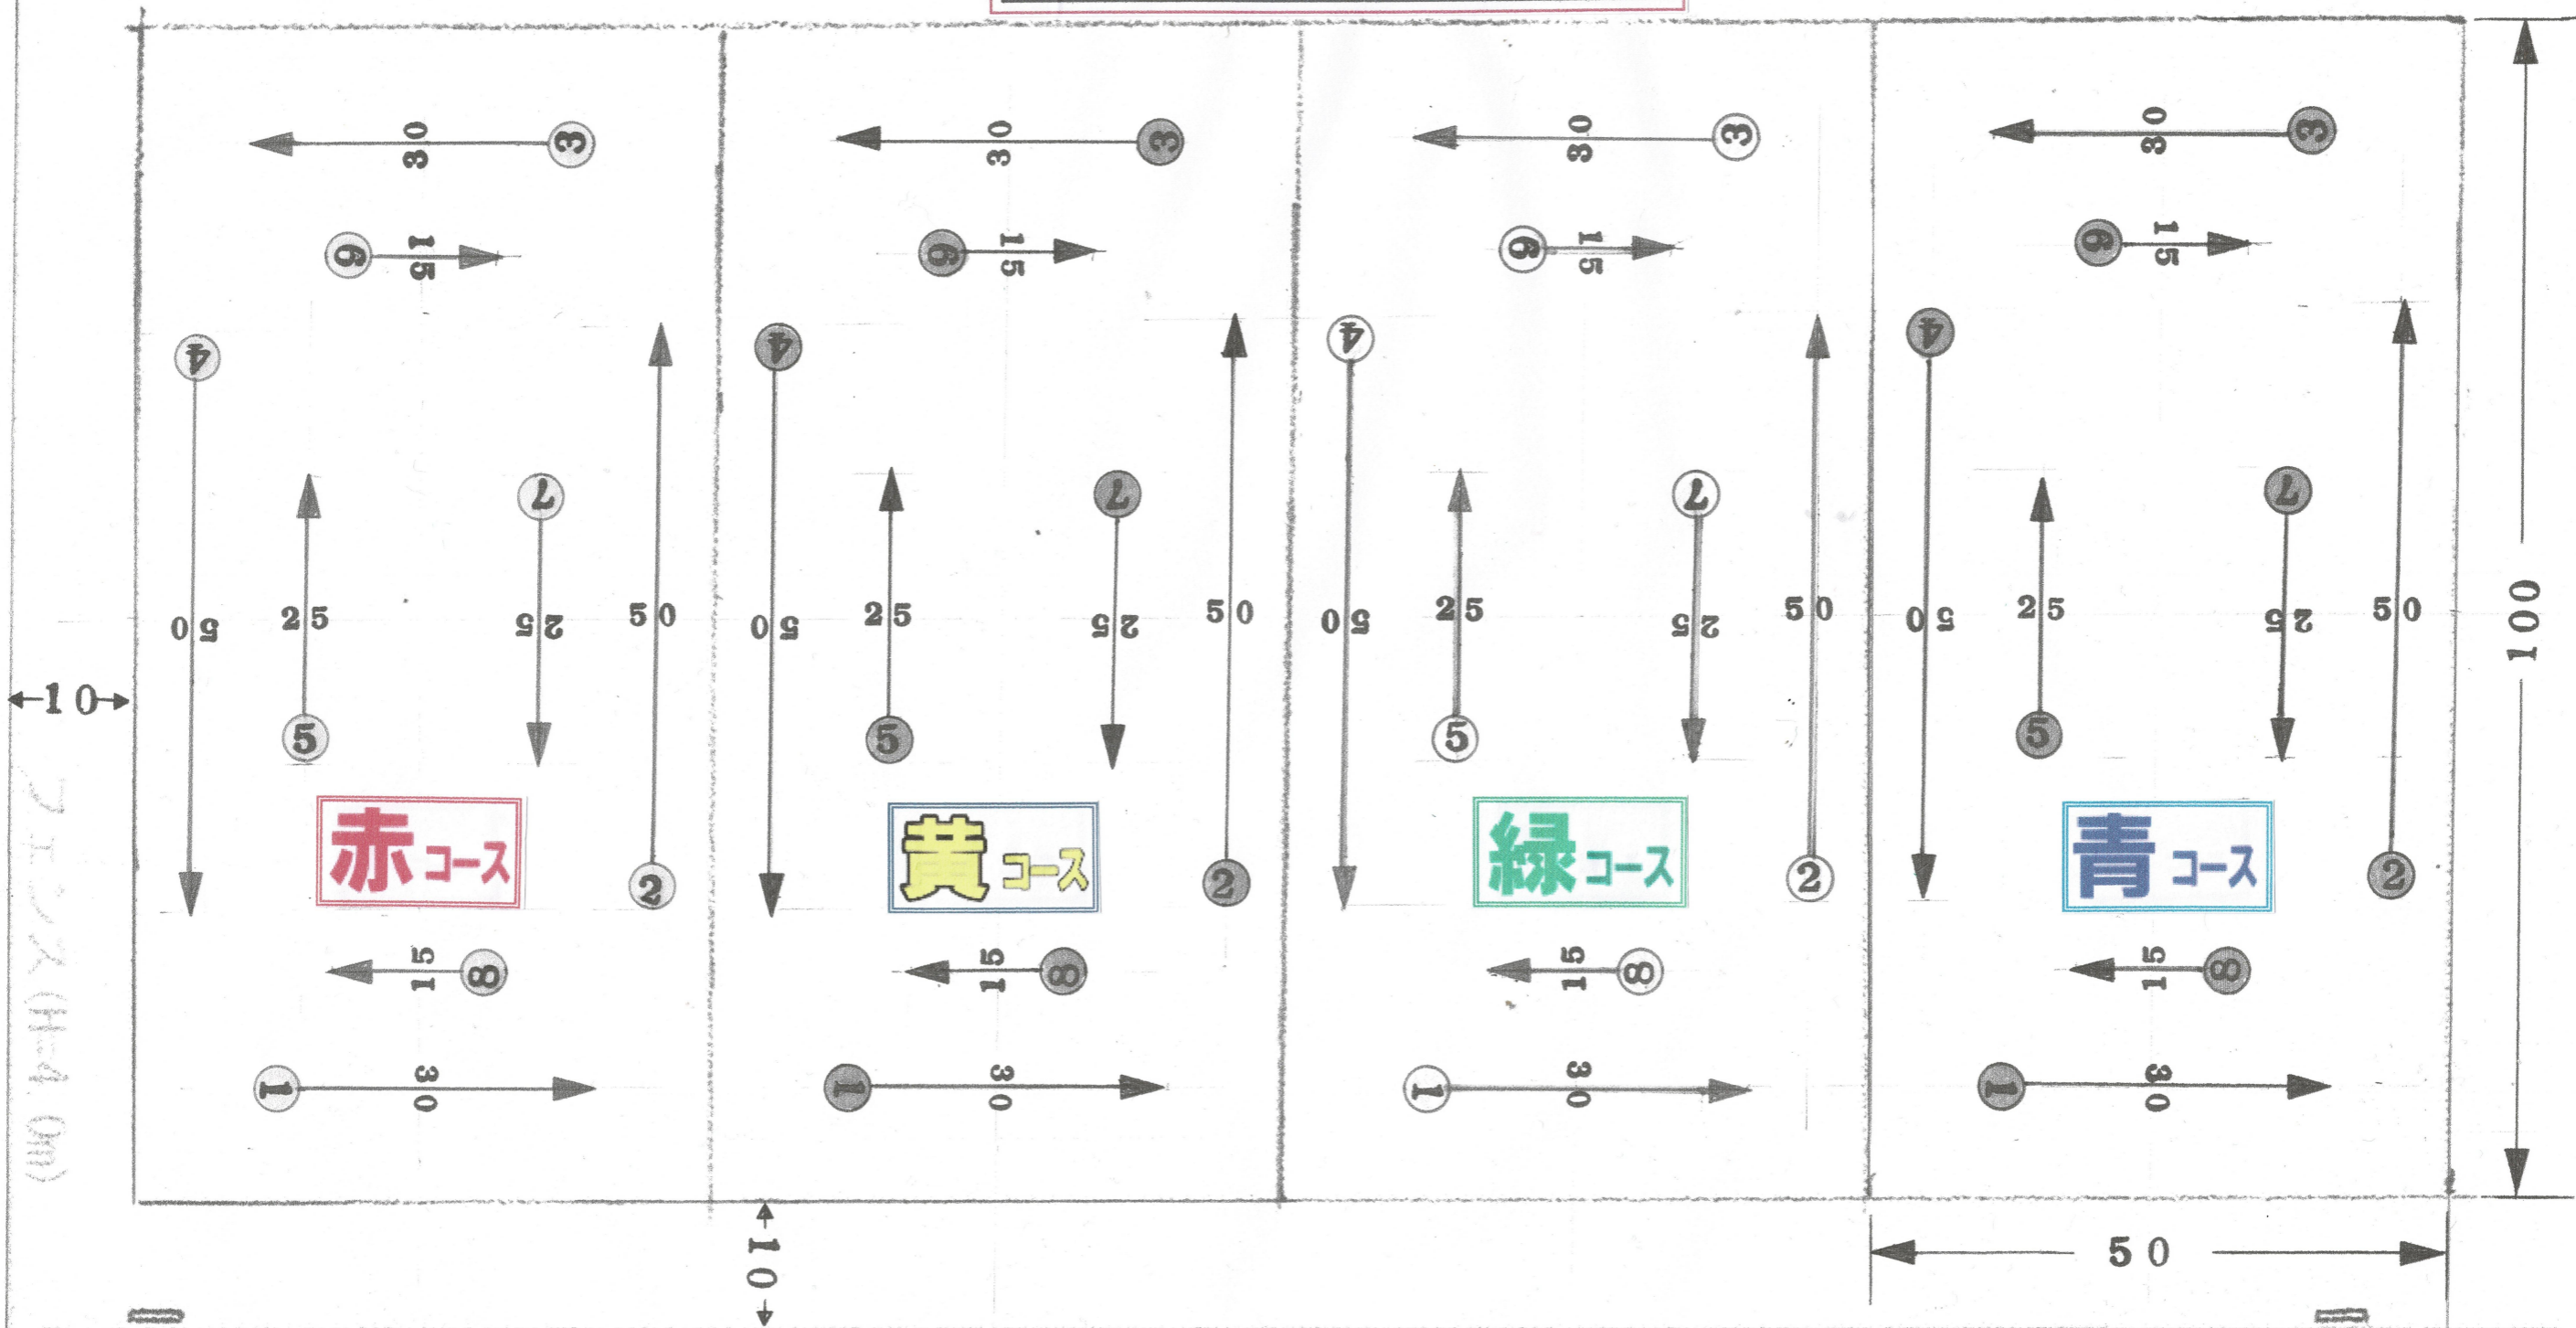

ドームコート

《多目的ドーム》

緑コース

黄コース

青コース

赤コース

芝コート

《スポーツ広場》

グラウンドコート

《多目的広場》

コース (H=4.0m)