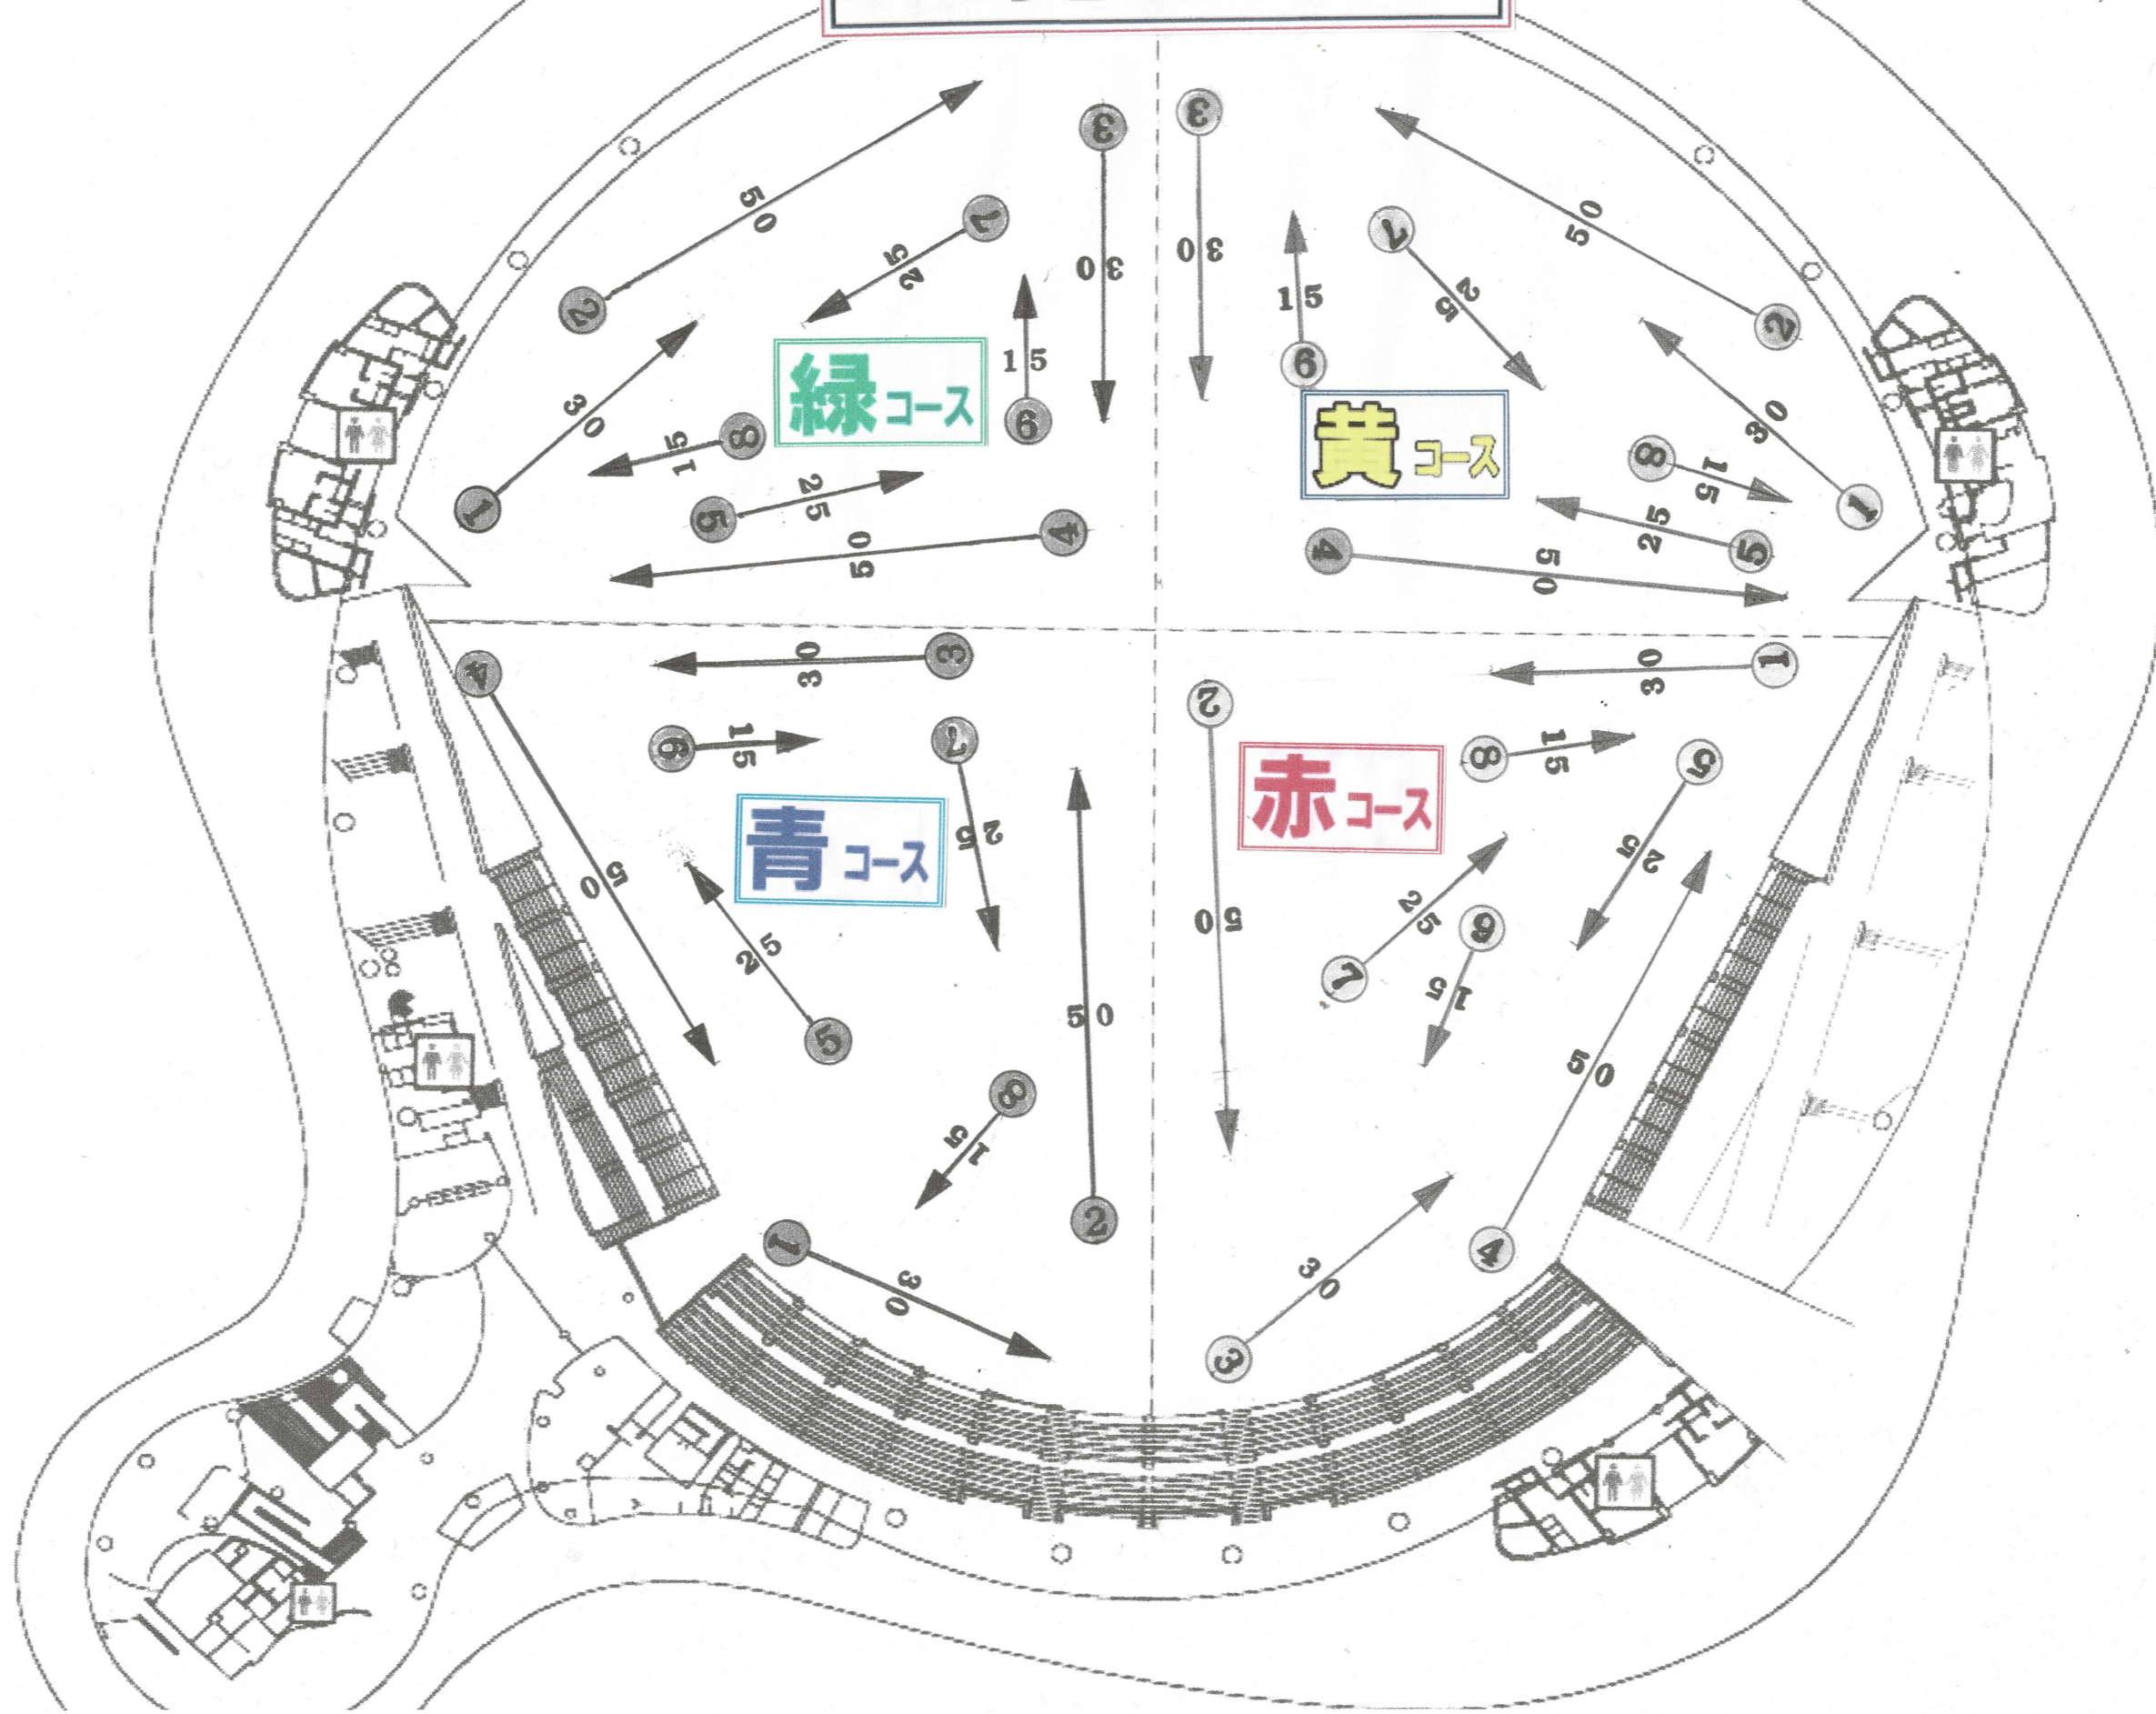

ドームコート

《多目的ドーム》

緑コース

黄コース

青コース

赤コース

芝コート

《スポーツ広場》

グラウンドコート

《多目的広場》

コース (H=4.0m)