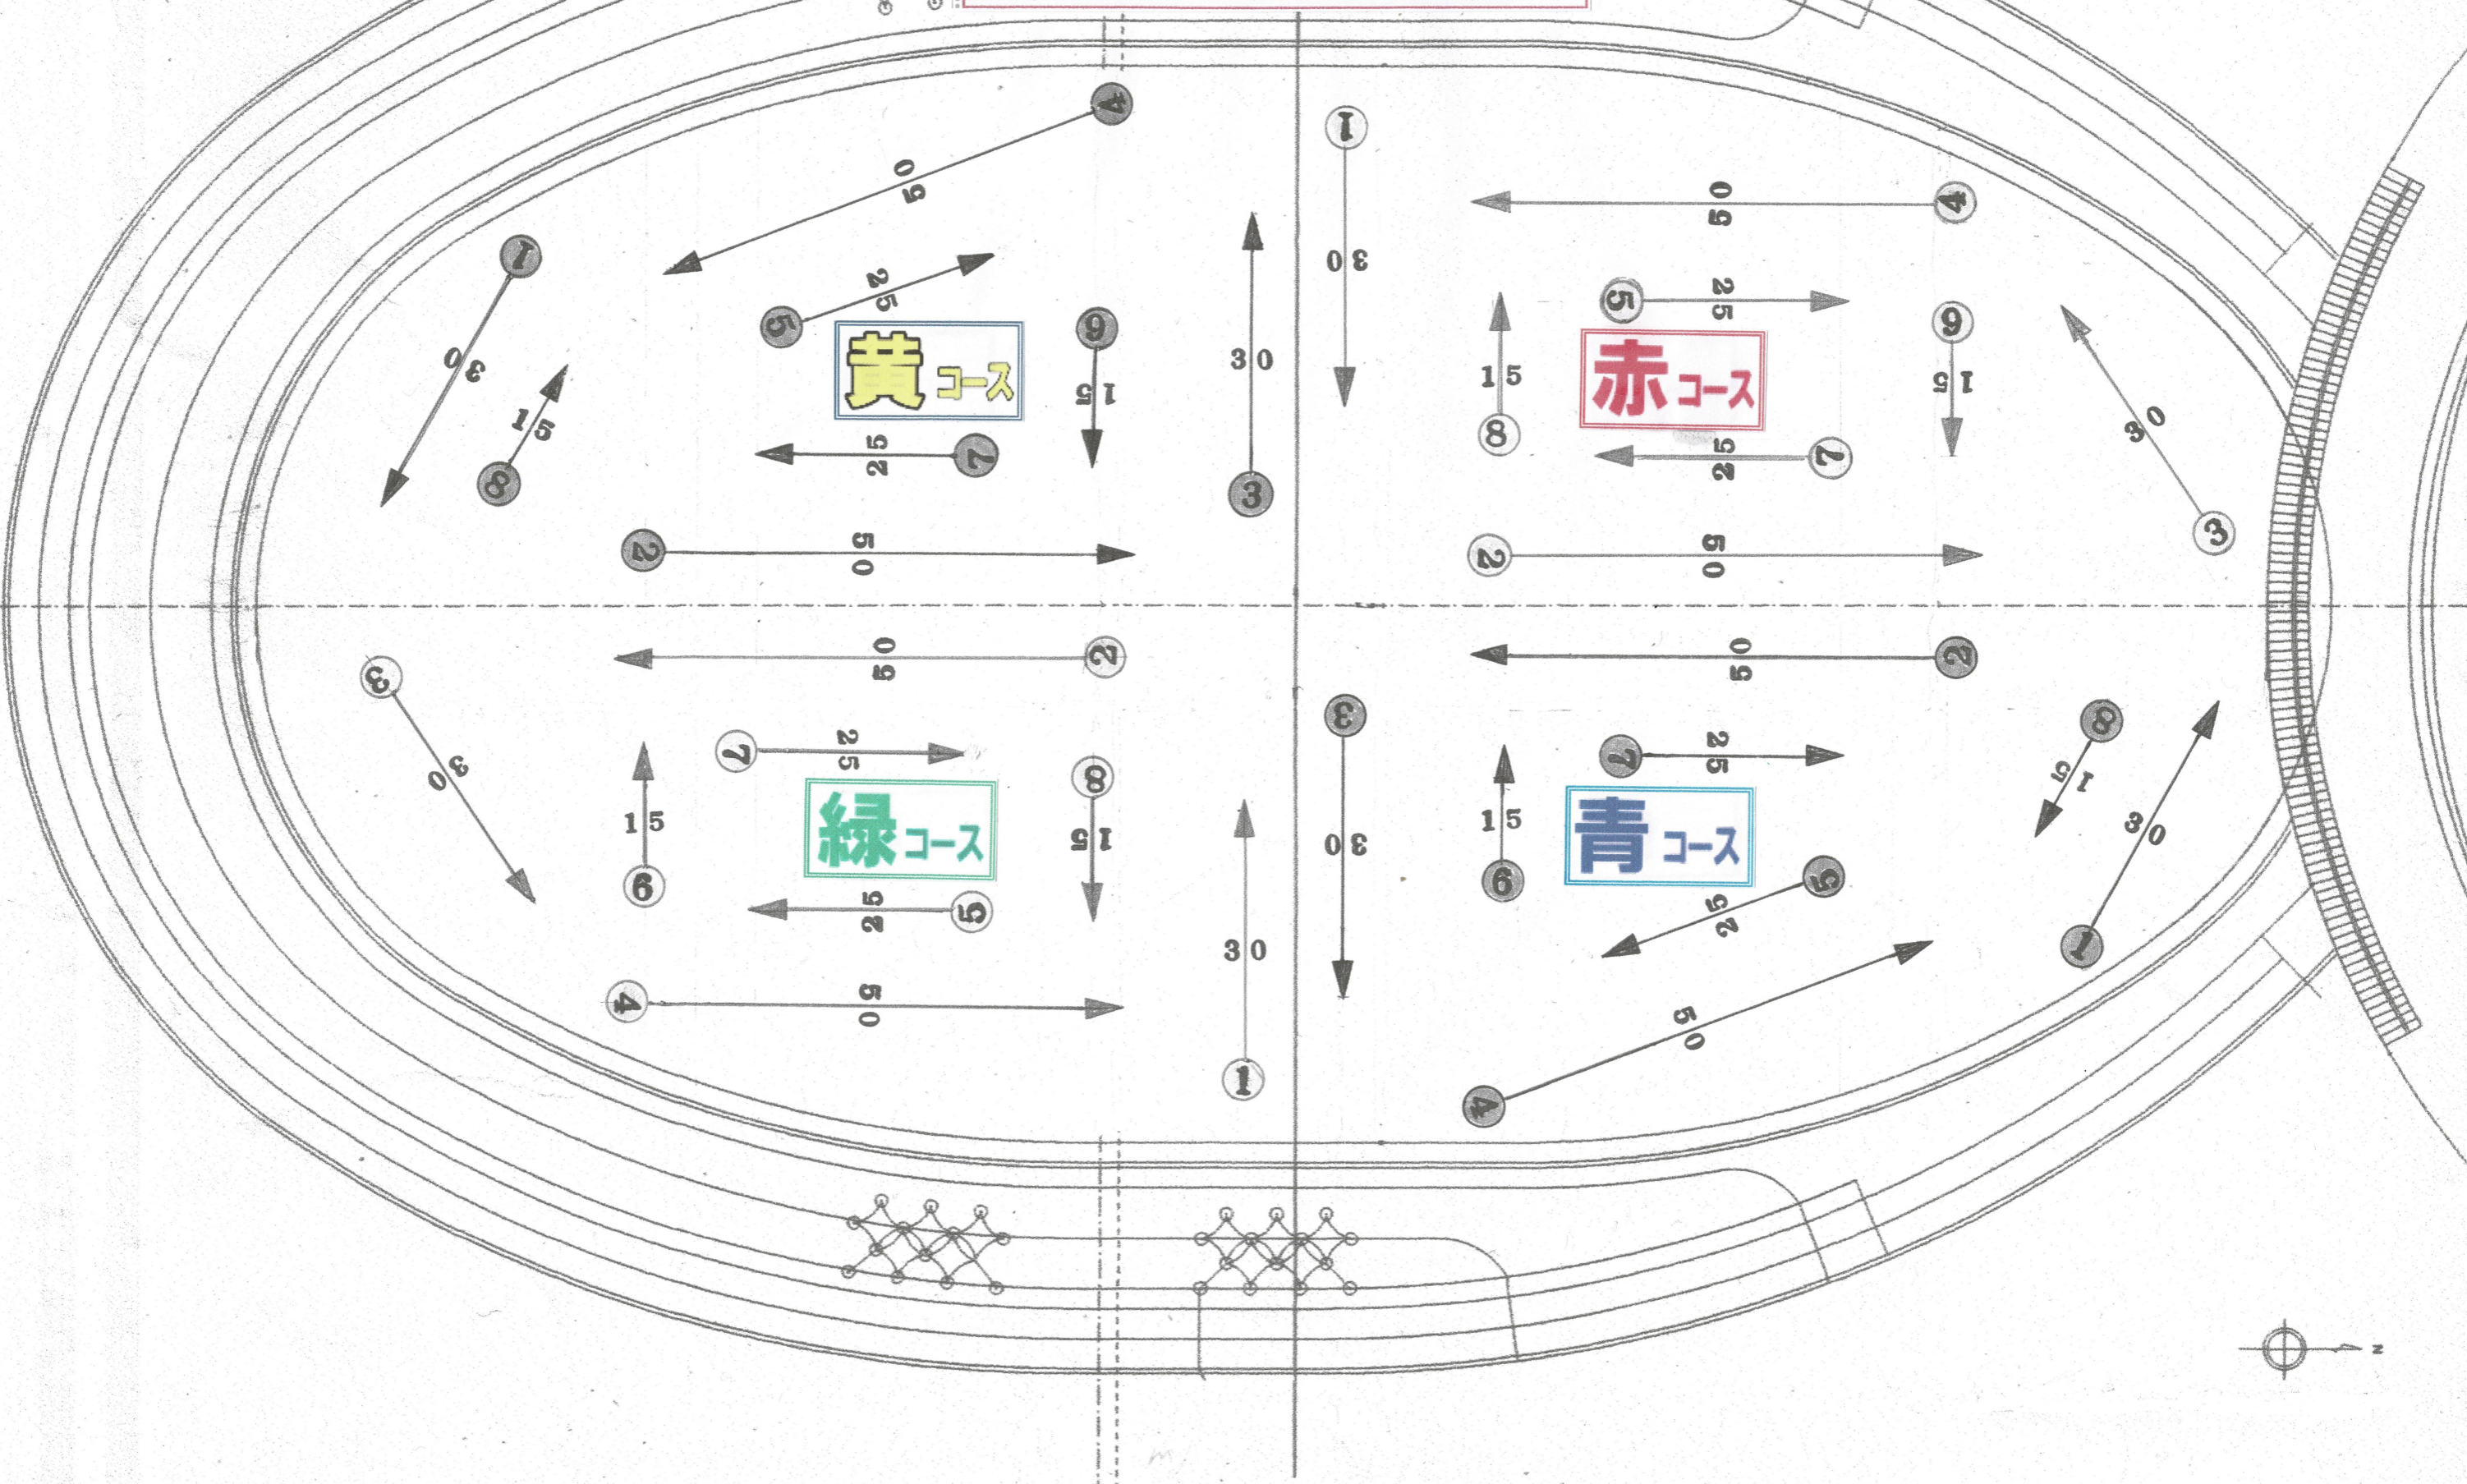

ドームコート

《多目的ドーム》

緑コース

黄コース

青コース

赤コース

芝コート

《スポーツ広場》

グラウンドコート

《多目的広場》

コース (H=4.0m)