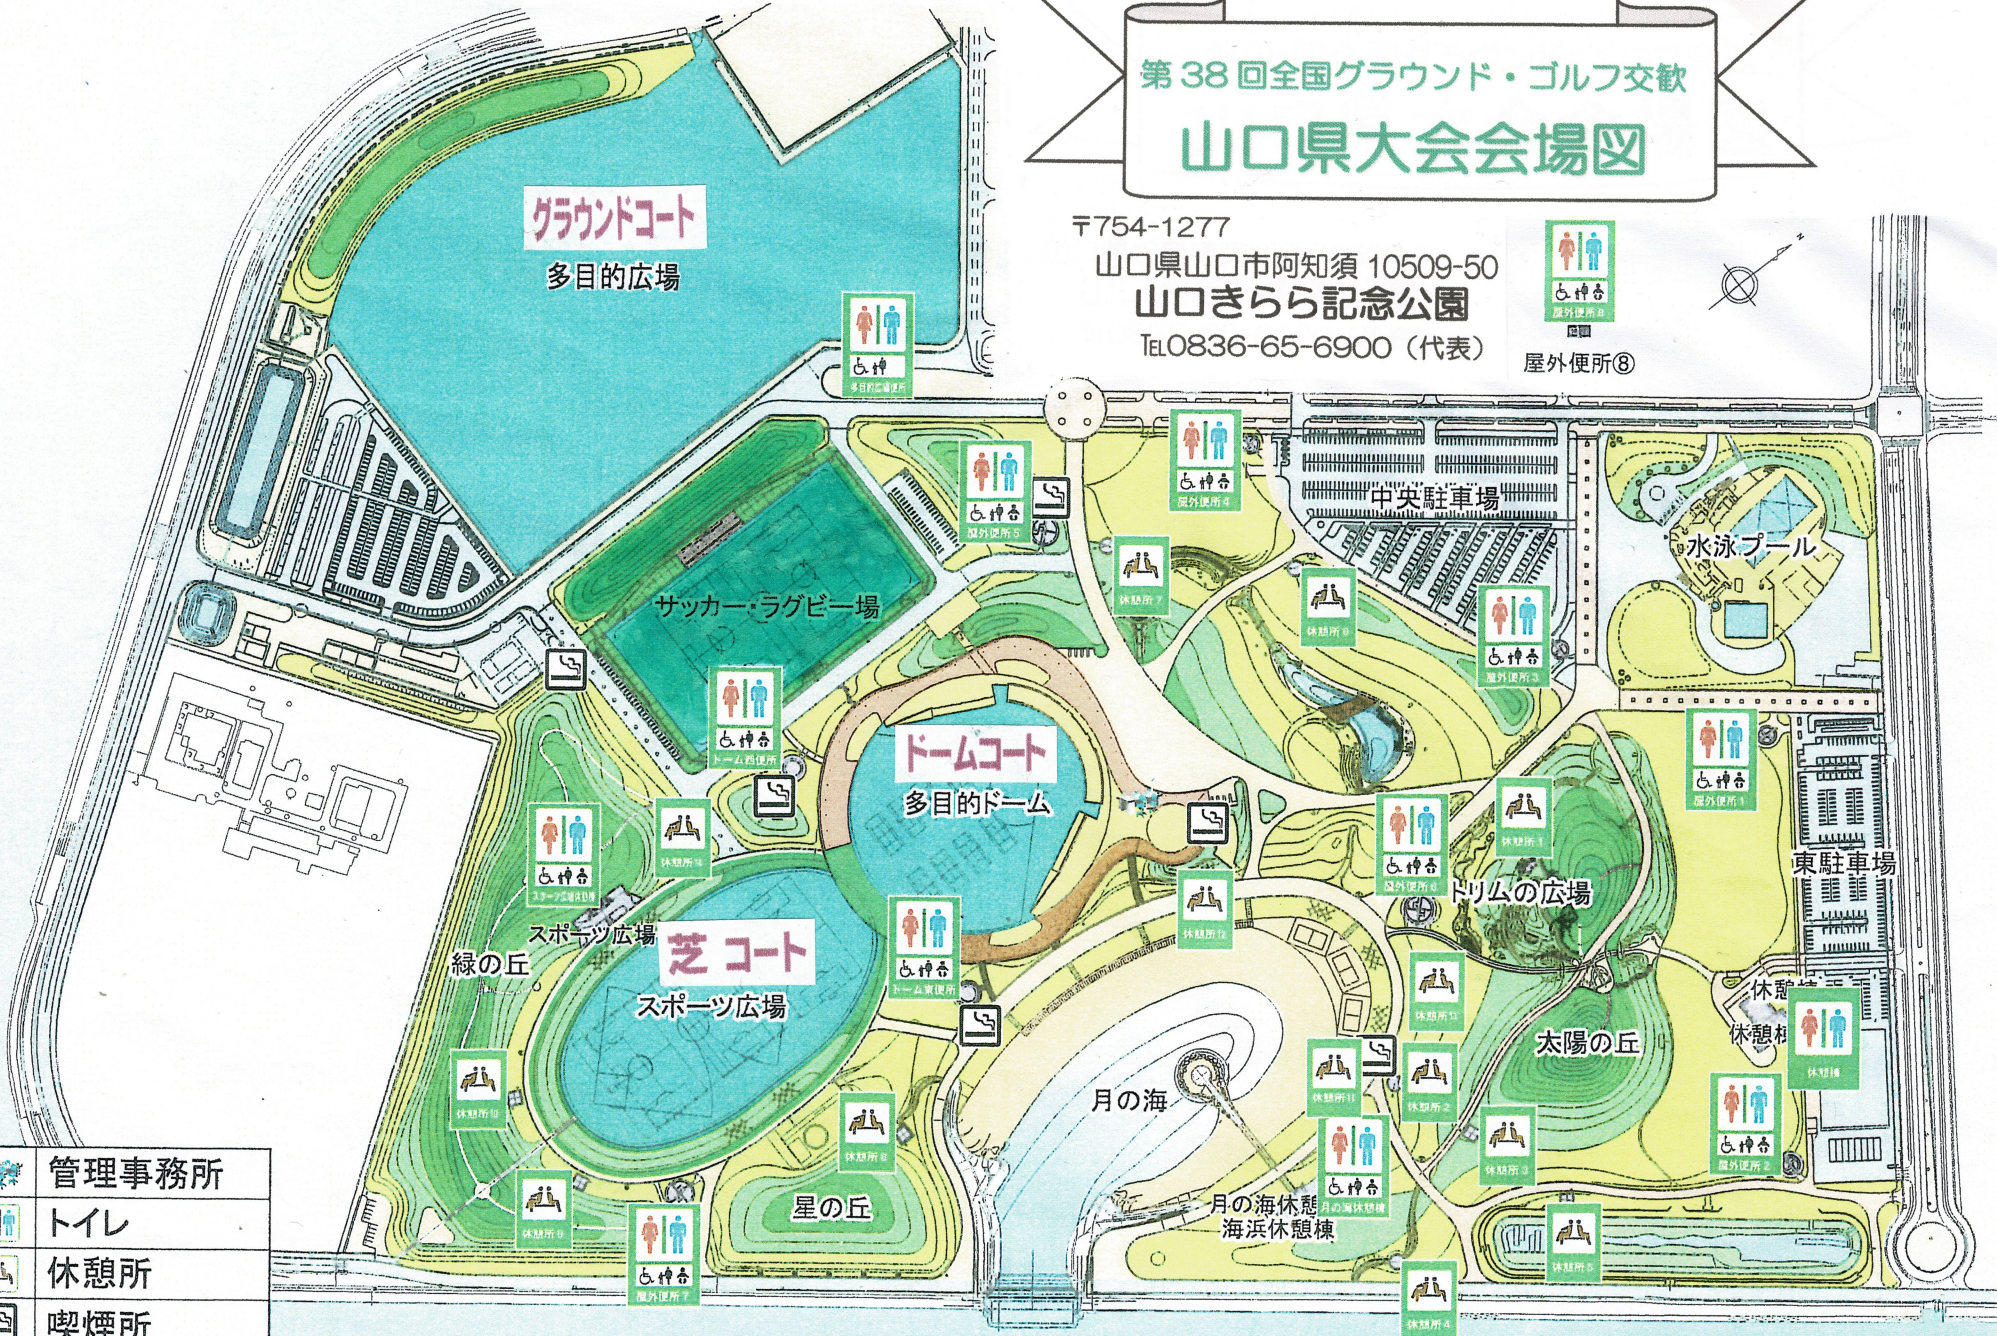

第38回全国グラウンド・ゴルフ交歓

山口県大会会場図

〒754-1277

山口県山口市阿知須 10509-50

山口きらら記念公園

TEL0836-65-6900 (代表)

多目的広場  
屋外便所⑧

	管理事務所
	トイレ
	休憩所
	喫煙所