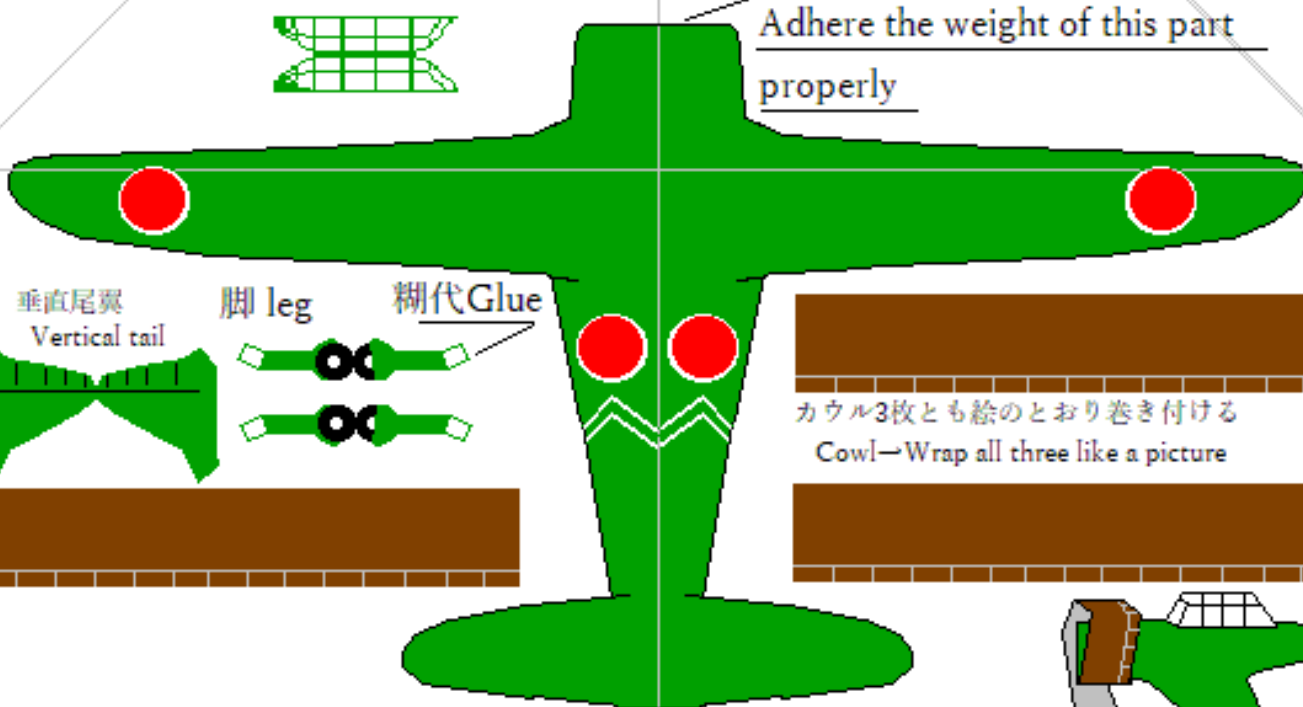

ゼロ戦 ZERO FIGHTER

この部分の重りはちゃんと接着する
Adhere the weight of this part
properly

垂直尾翼
Vertical tail

脚 leg

糊代Glue

カウル3枚とも絵のとおり巻き付ける
Cowl→Wrap all three like a picture